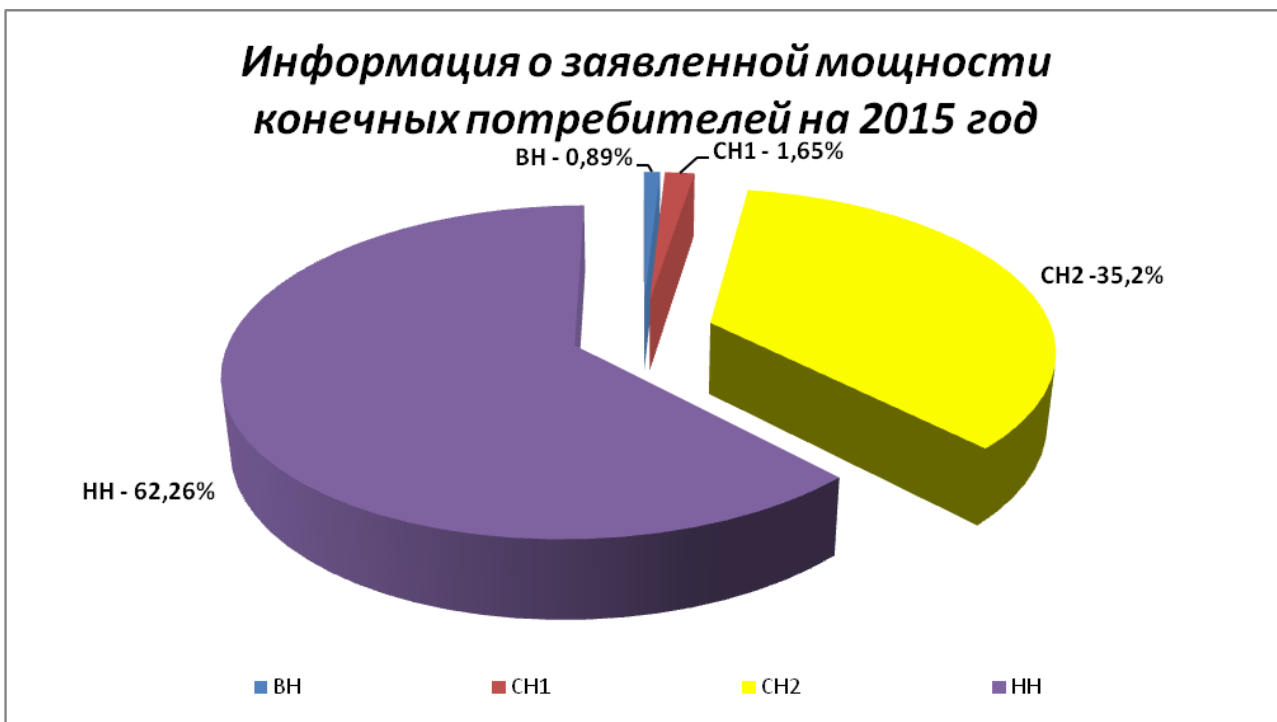

**Информация о заявленной мощности, отпуске электроэнергии в сеть и отпуске электроэнергии из сети сетевой компании по уровням напряжения.**

**Информация о заявленной мощности конечных потребителей за 2015 г.**

Наименование показателя	Единицы измерения	Тамбовская сетевая компания
Заявленная мощность конечных потребителей	МВт	58,6223

**Информация об отпуске электроэнергии в сеть на 2015 г.**

Наименование показателя	Единицы измерения	Тамбовская сетевая компания
Отпуск эл. энергии в сеть	млн. кВт*ч	434,82