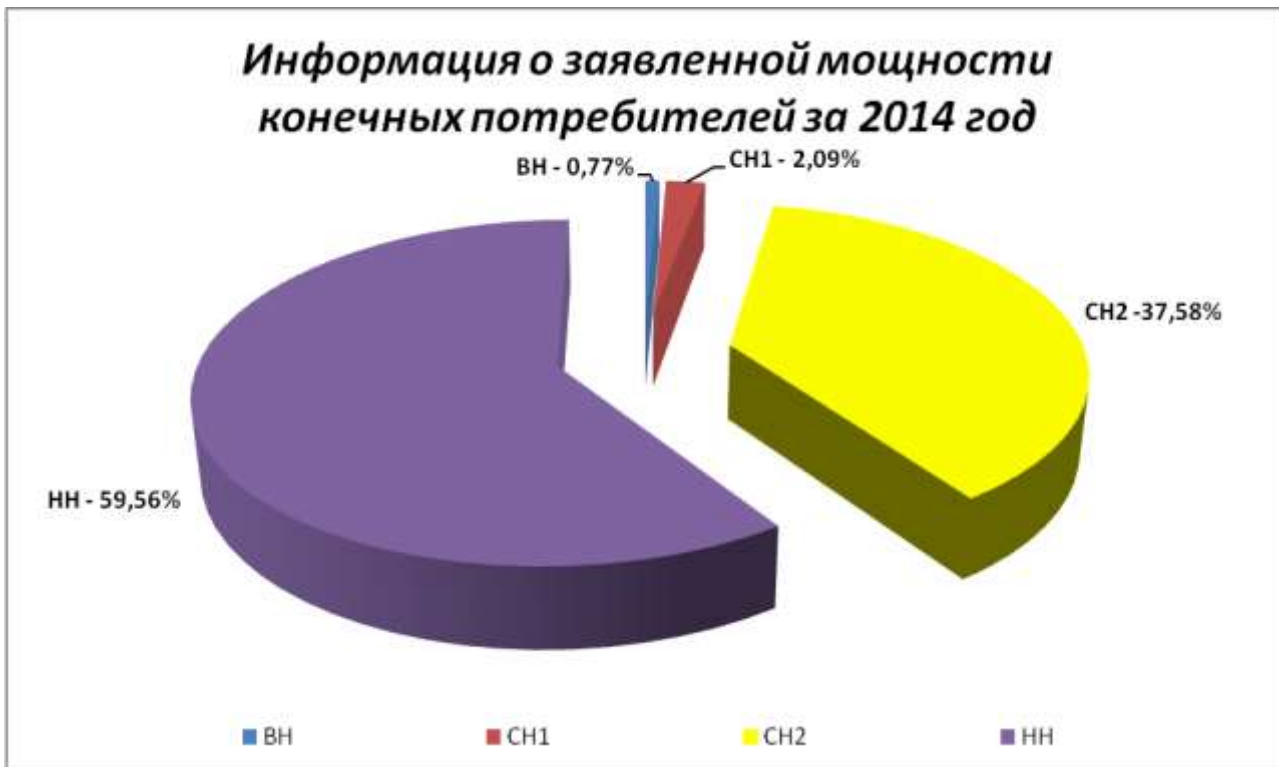

Информация о заявленной мощности, отпуске электроэнергии в сеть и отпуске электроэнергии из сети сетевой компании по уровням напряжения.

Информация о заявленной мощности конечных потребителей за 2014 г.

Наименование показателя	Единицы измерения	Тамбовская сетевая компания
Заявленная мощность конечных потребителей	МВт	57,84

Информация об отпуске электроэнергии в сеть на 2014 г.

Наименование показателя	Единицы измерения	Тамбовская сетевая компания
Отпуск эл. энергии в сеть	млн. кВт*ч	426,51